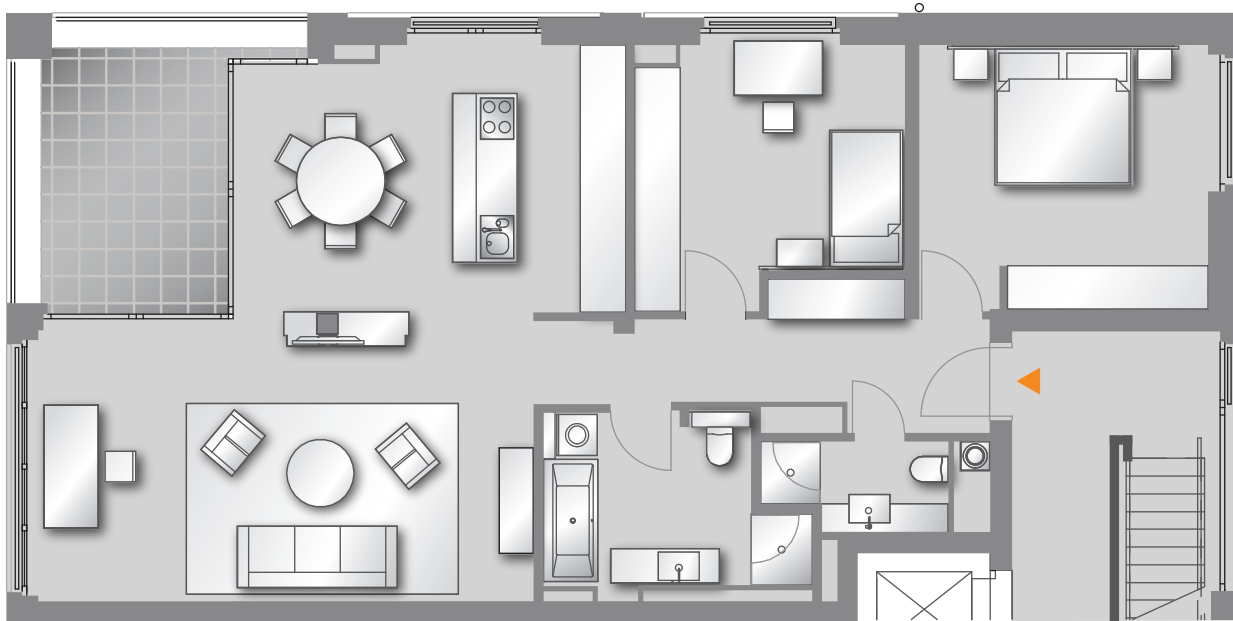

# MUSTERWOHNUNG WÜRFEL AN DER DÜSSEL

Entwurf und Ausstattung von Danilo Silvestrin

M 1:100